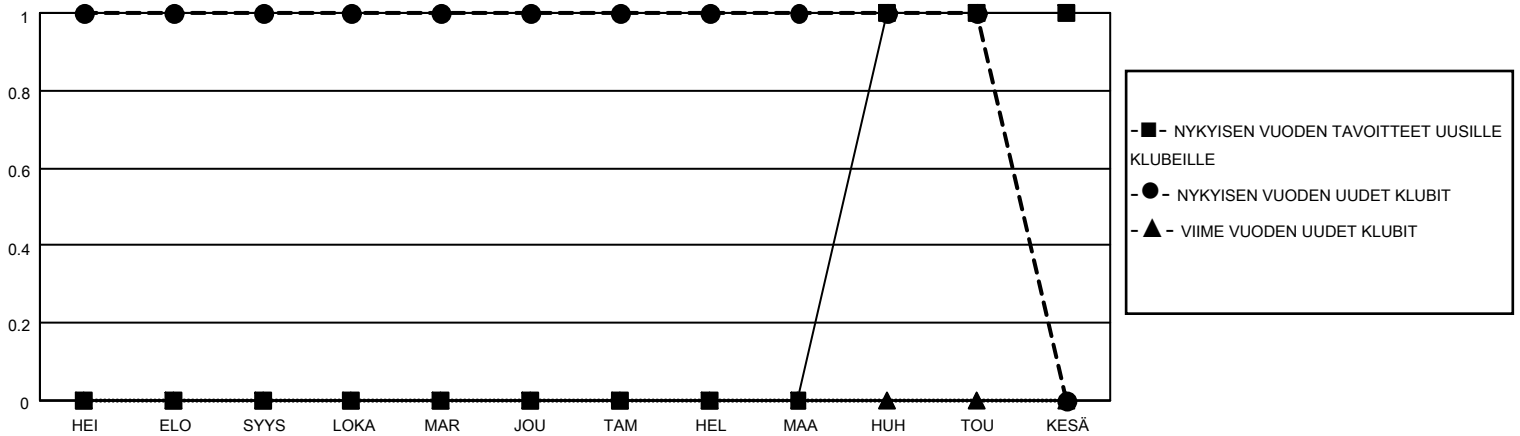

# MONTHLY MEMBERSHIP PROGRESS REPORT

SIJAINTI FINLAND

District 107 A

Results as of: 5/31/2021

Klubit				jäsentä			
TULOKSET 2020-2021				TULOKSET 2020-2021			
NELJÄNNES	UUDEN KLUBIN TAVOITE	UUDET KLUBIT	LOPETETUT KLUBIT	NELJÄNNES	JÄSENKASVUN NETTOTAVOITE	TOTEUTUNUT JÄSENKASVU	POISTETUT JÄSENET (mukaan lukien siirrot)
HEI/ELO/SYYS	0	1	1	HEI/ELO/SYYS	15	44	46
LOKA/MAR/JOU	0	0	0	LOKA/MAR/JOU	15	31	43
TAM/HEL/MAA	0	0	1	TAM/HEL/MAA	15	6	26
HUH/TOU/KESÄ	1	0	0	HUH/TOU/KESÄ	10	8	22

TAVOITTEET JA UUDET KLUBIT, KUMULATIIVINEN

TAVOITTEET JA JÄSENET, KUMULATIIVINEN

LAKKAUTETUT KLUBIT: 2

36 CLUBS OF 86 LISÄNNYT YHDEN TAI USEAMMAN UUTTA JÄSENTÄ

SUKUPUOLIJAKAUMA

MIES 1,715 (80.71%)  
NAINEN 410 (19.29%)