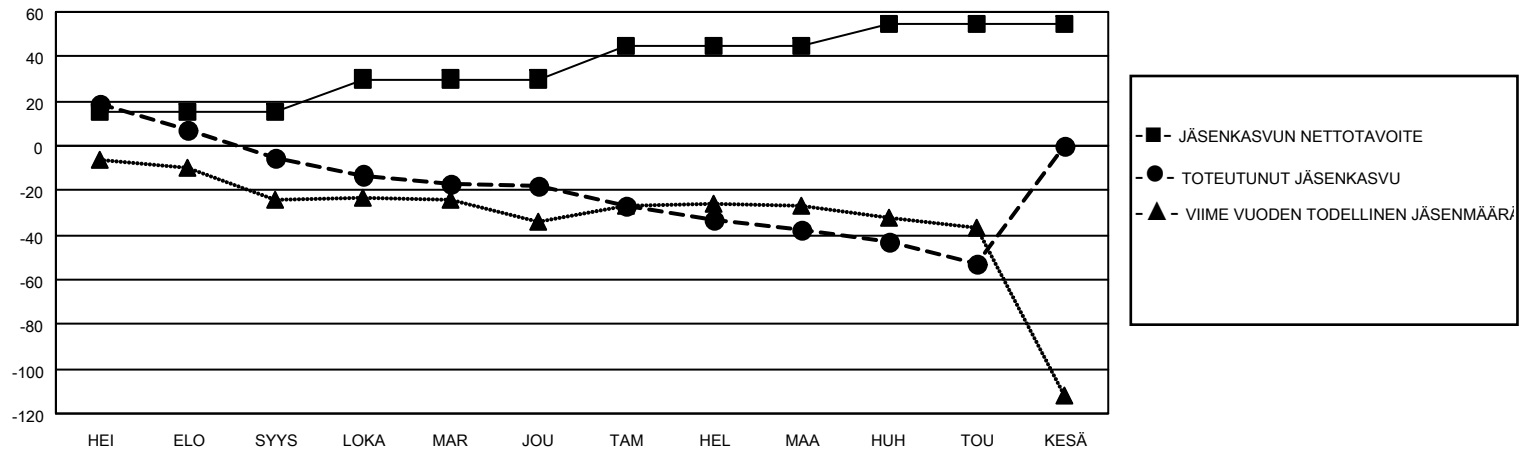

# MONTHLY MEMBERSHIP PROGRESS REPORT

SIJAINTI FINLAND

District 107 A

Results as of: 5/31/2021

Klubit				jäsentä			
TULOKSET 2020-2021				TULOKSET 2020-2021			
NELJÄNNES	UUDEN KLUBIN TAVOITE	UUDET KLUBIT	LOPETETUT KLUBIT	NELJÄNNES	JÄSENKASVUN NETTOTAVOITE	TOTEUTUNUT JÄSENKASVU	POISTETUT JÄSENET (mukaan lukien siirrot)
HEI/ELO/SYYS	0	1	1	HEI/ELO/SYYS	15	44	46
LOKA/MAR/JOU	0	0	0	LOKA/MAR/JOU	15	31	43
TAM/HEL/MAA	0	0	1	TAM/HEL/MAA	15	6	26
HUH/TOU/KESÄ	1	0	0	HUH/TOU/KESÄ	10	8	22

TAVOITTEET JA UUDET KLUBIT, KUMULATIIVINEN

TAVOITTEET JA JÄSENET, KUMULATIIVINEN

LAKKAUTETUT KLUBIT: 2

36 CLUBS OF 86 LISÄNNYT YHDEN TAI USEAMMAN UUTTA JÄSENTÄ

SUKUPUOLIJAKAUMA

MIES 1,715 (80.71%)  
NAINEN 410 (19.29%)